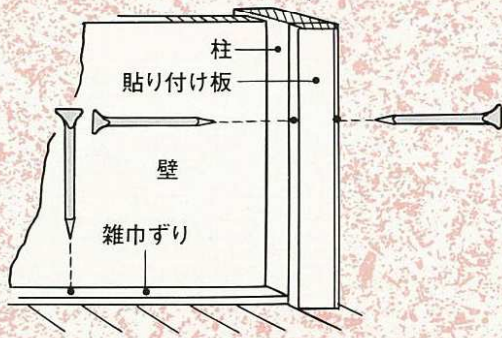

# 特殊 カクレ釘

頭が廻らず“木目に消える”

## 特許・Pの特長

- 従来品は、打ち込む際に約1/4回転してしまい、この商品の目的とする頭部が木目の間に入り込むという役目を果たさなかった。当社のカクレ釘は、頭部が一切廻らず木目の間に入り込み木割れもない!
- 1本1本クギ頭をつぶす手間が省けた、画期的な製品です。
- 打ち込み後、との粉を加えれば、クギ跡が解りません。
- 打ち込んでしまうため、クギ頭からの錆や汚れの心配がありません。
- ステンレス製も各サイズ受註、生産出来ます。