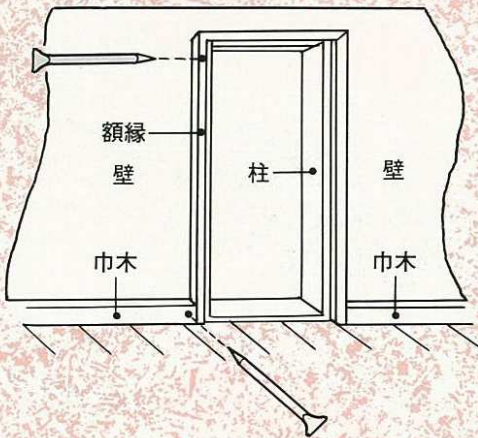

特殊 カクレ釘

頭が廻らず“木目に消える”

●ご使用例

リングカクレ釘

抜けにくい
リングカクレ釘も有ります。

特許・Pの特長

- ●従来品は、打ち込む際に約1/4回転してしまい、この商品の目的とする頭部が木目の間に入り込むという役目を果たさなかった。当社のカクレ釘は、頭部が一切廻らず木目の間に入り込み木割れもない!
- ●1本1本クギ頭をつぶす手間が省けた、画期的な製品です。
- ●打ち込み後、との粉を加えれば、クギ跡が解りません。
- ●打ち込んでしまうため、クギ頭からの錆や汚れの心配がありません。
- ●ステンレス製も各サイズ受註、生産出来ます。

各種サイズ一覧

サイズ	小箱入数	小箱定価
22 ミリ	約1700本	¥1,500
25 ミリ	約1500本	¥1,500
32 ミリ	約 800本	¥1,500
38 ミリ	約 500本	¥1,500
45 ミリ	約 300本	¥1,500
50 ミリ	約 220本	¥1,500
65 ミリ	約 150本	¥1,500
75 ミリ	約 100本	¥1,500
90 ミリ	約 60本	¥1,500
100 ミリ	約 50本	¥1,500

※1ケースに15小箱入 (5ケース未満は運賃2,000円)