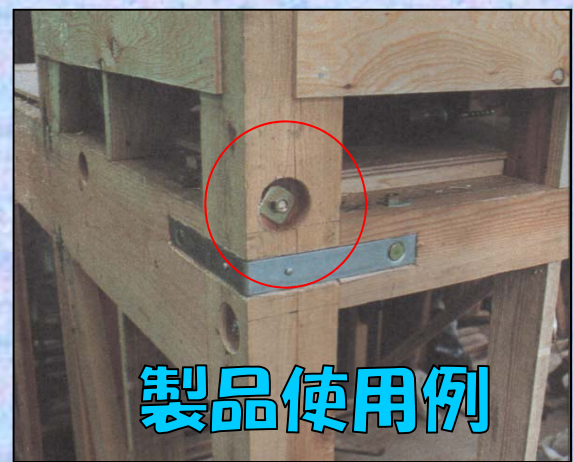

株式会社コクサイ

新製品 良ちゃんワッシャー

木が痩せても自動的に締めるワッシャー！

締め込み時、
2つに分離する事が

トラックの足回り(板バネ)と同様の効果で
締め付けバツグン！
圧縮耐荷重1,600kg

500枚入り メーカー希望小売価格 **140円/枚**

Kokusai
株式会社コクサイ

※本仕様は予告なく変更する事がありますので、ご了承下さい。2017. 3. 1