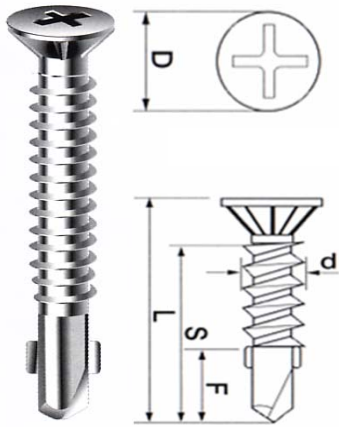

その他バリエーション豊富なYイッキくんシリーズ!

フレキリーマ

結合素材