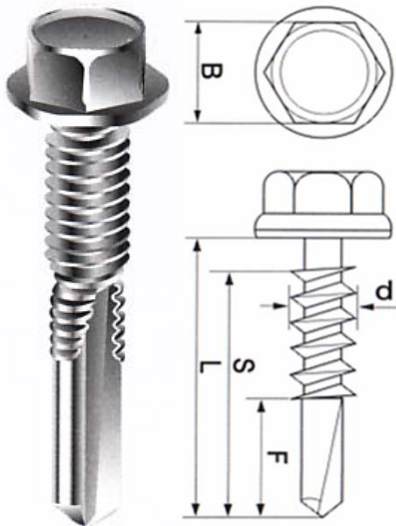

シンワッシャー

結合素材

六角頭

結合素材

六角頭厚鋼用

厚さ12mm対応!

ナベ頭(シーリング)

結合素材