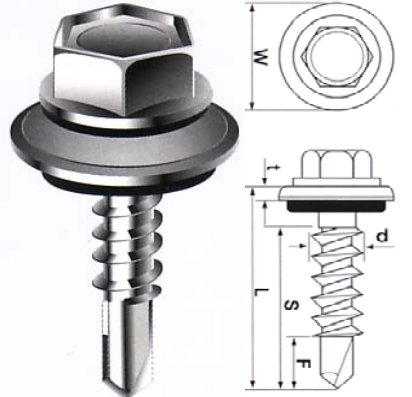

六角頭(シーリング)

結合素材