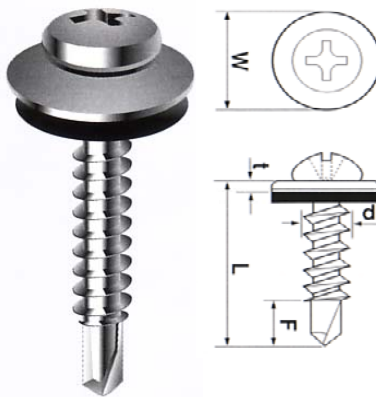

シンワッシャー

結合素材

六角頭

結合素材

六角頭厚鋼用

厚さ12mm対応!

ナベ頭(シーリング)

結合素材