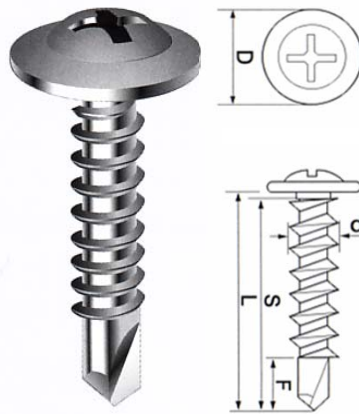

シンワッシャー

結合素材

六角頭

結合素材

六角頭厚鋼用

厚さ12mm対応!

ナベ頭(シーリング)

結合素材