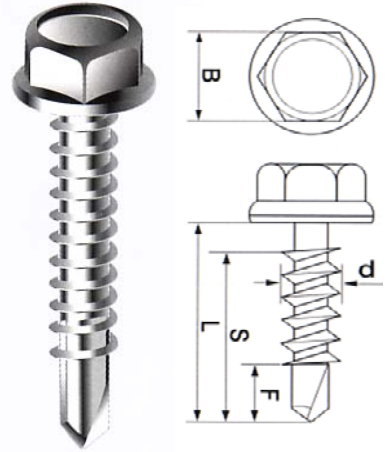

シンワッシャー

結合素材

六角頭

結合素材

六角頭厚鋼用

厚さ12mm対応!

ナベ頭(シーリング)

結合素材