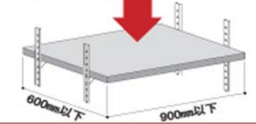

棚板1枚あたり  
安全荷重30kg

商品管理番号	セット 商品名	セット内容	定価	備考
No.69150-3030-A2	システム棚柱カラーセット(白・黒・うす茶)	棚柱60本・棚受300個	230,500円	

\*棚受は100個単位で追加可能

商品管理番号	単品 商品名	材質・寸法	定価	備考
No.740-3030-A2	システム棚柱カラー(白・黒・うす茶)(60本入)	本体/アルミ カバー/プラスチック 長1820x幅14x厚3.5 (mm)	2,460円/本	
No. 82-3030-A2	システム棚受カラー(白・黒・うす茶)(300個入)	本体/パネ鋼 ラバー/硬質塩化ビニル 奥行24x高13.6 (mm)	270円/個	