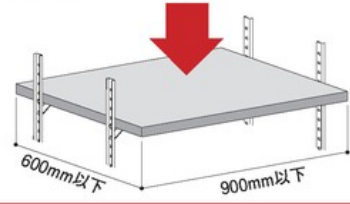

## システム棚柱スリム

より薄く！  
厚さ3mm！

よりスリム！  
幅10mm！

より強く！！

棚板1枚あたり  
安全荷重60kg

ひねって取付け！  
脱落しにくい！

商品管理番号	セット 商品名	セット内容	定価	備考
No.37350-3030-A2	システム棚柱スリムセット	棚柱60本・棚受300個	124,500円	

\*棚受は100個単位で追加可能

商品管理番号	単品 商品名	材質・寸法	定価	備考
No.450-3030-A2	システム棚柱スリム (60本入)	ステンレス(SUS430) 長1820x幅10x厚3 (mm)	1,500円/本	
No. 34-3030-A2	システム棚受スリム (300個入)	ステンレス(SUS304) 奥行23x高さ8x板厚1 (mm)	115円/個	

\*棚受は100個単位で追加可能