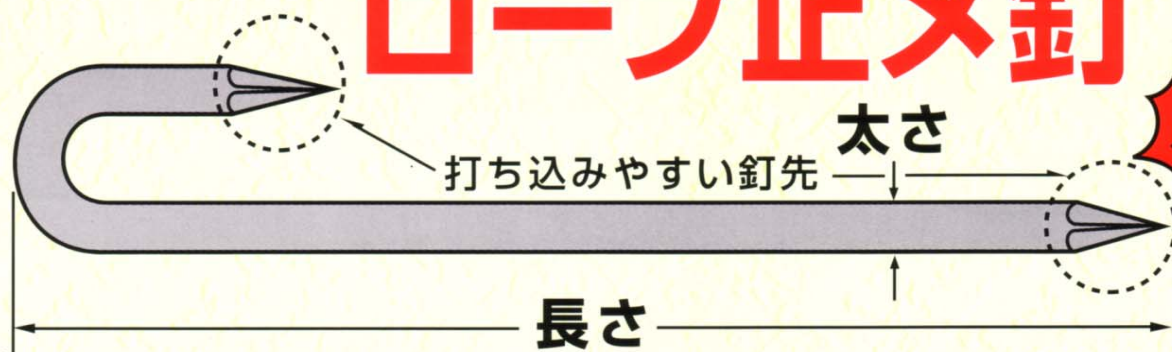

# ロープ止め釘

**メッキ**

太さ×長さ	入数	1本単価	備考
8φ×150ミリ	300本入	円	
8φ×230ミリ	150本入	円	
8φ×280ミリ	100本入	円	
6φ×150ミリ	50本×10箱入	円	
6φ×230ミリ	50本×8箱入	円	
6φ×280ミリ	50本×6箱入	円	

発注単位 5ケース以上 (5ケース未満は運賃¥2,000)

**小箱入り**

# ロープ止め釘

サイズ 太さ×長さ	1ケース 入数	1本単価	備考
8φ×150ミリ	50本×4 = 200本	円	
8φ×230ミリ	50本×4 = 200本	円	
8φ×280ミリ	50本×4 = 200本	円	

発注単位 5ケース以上 (5ケース未満は運賃¥2,000)

代理店名

**Kokusai**  
株式会社コクサイ